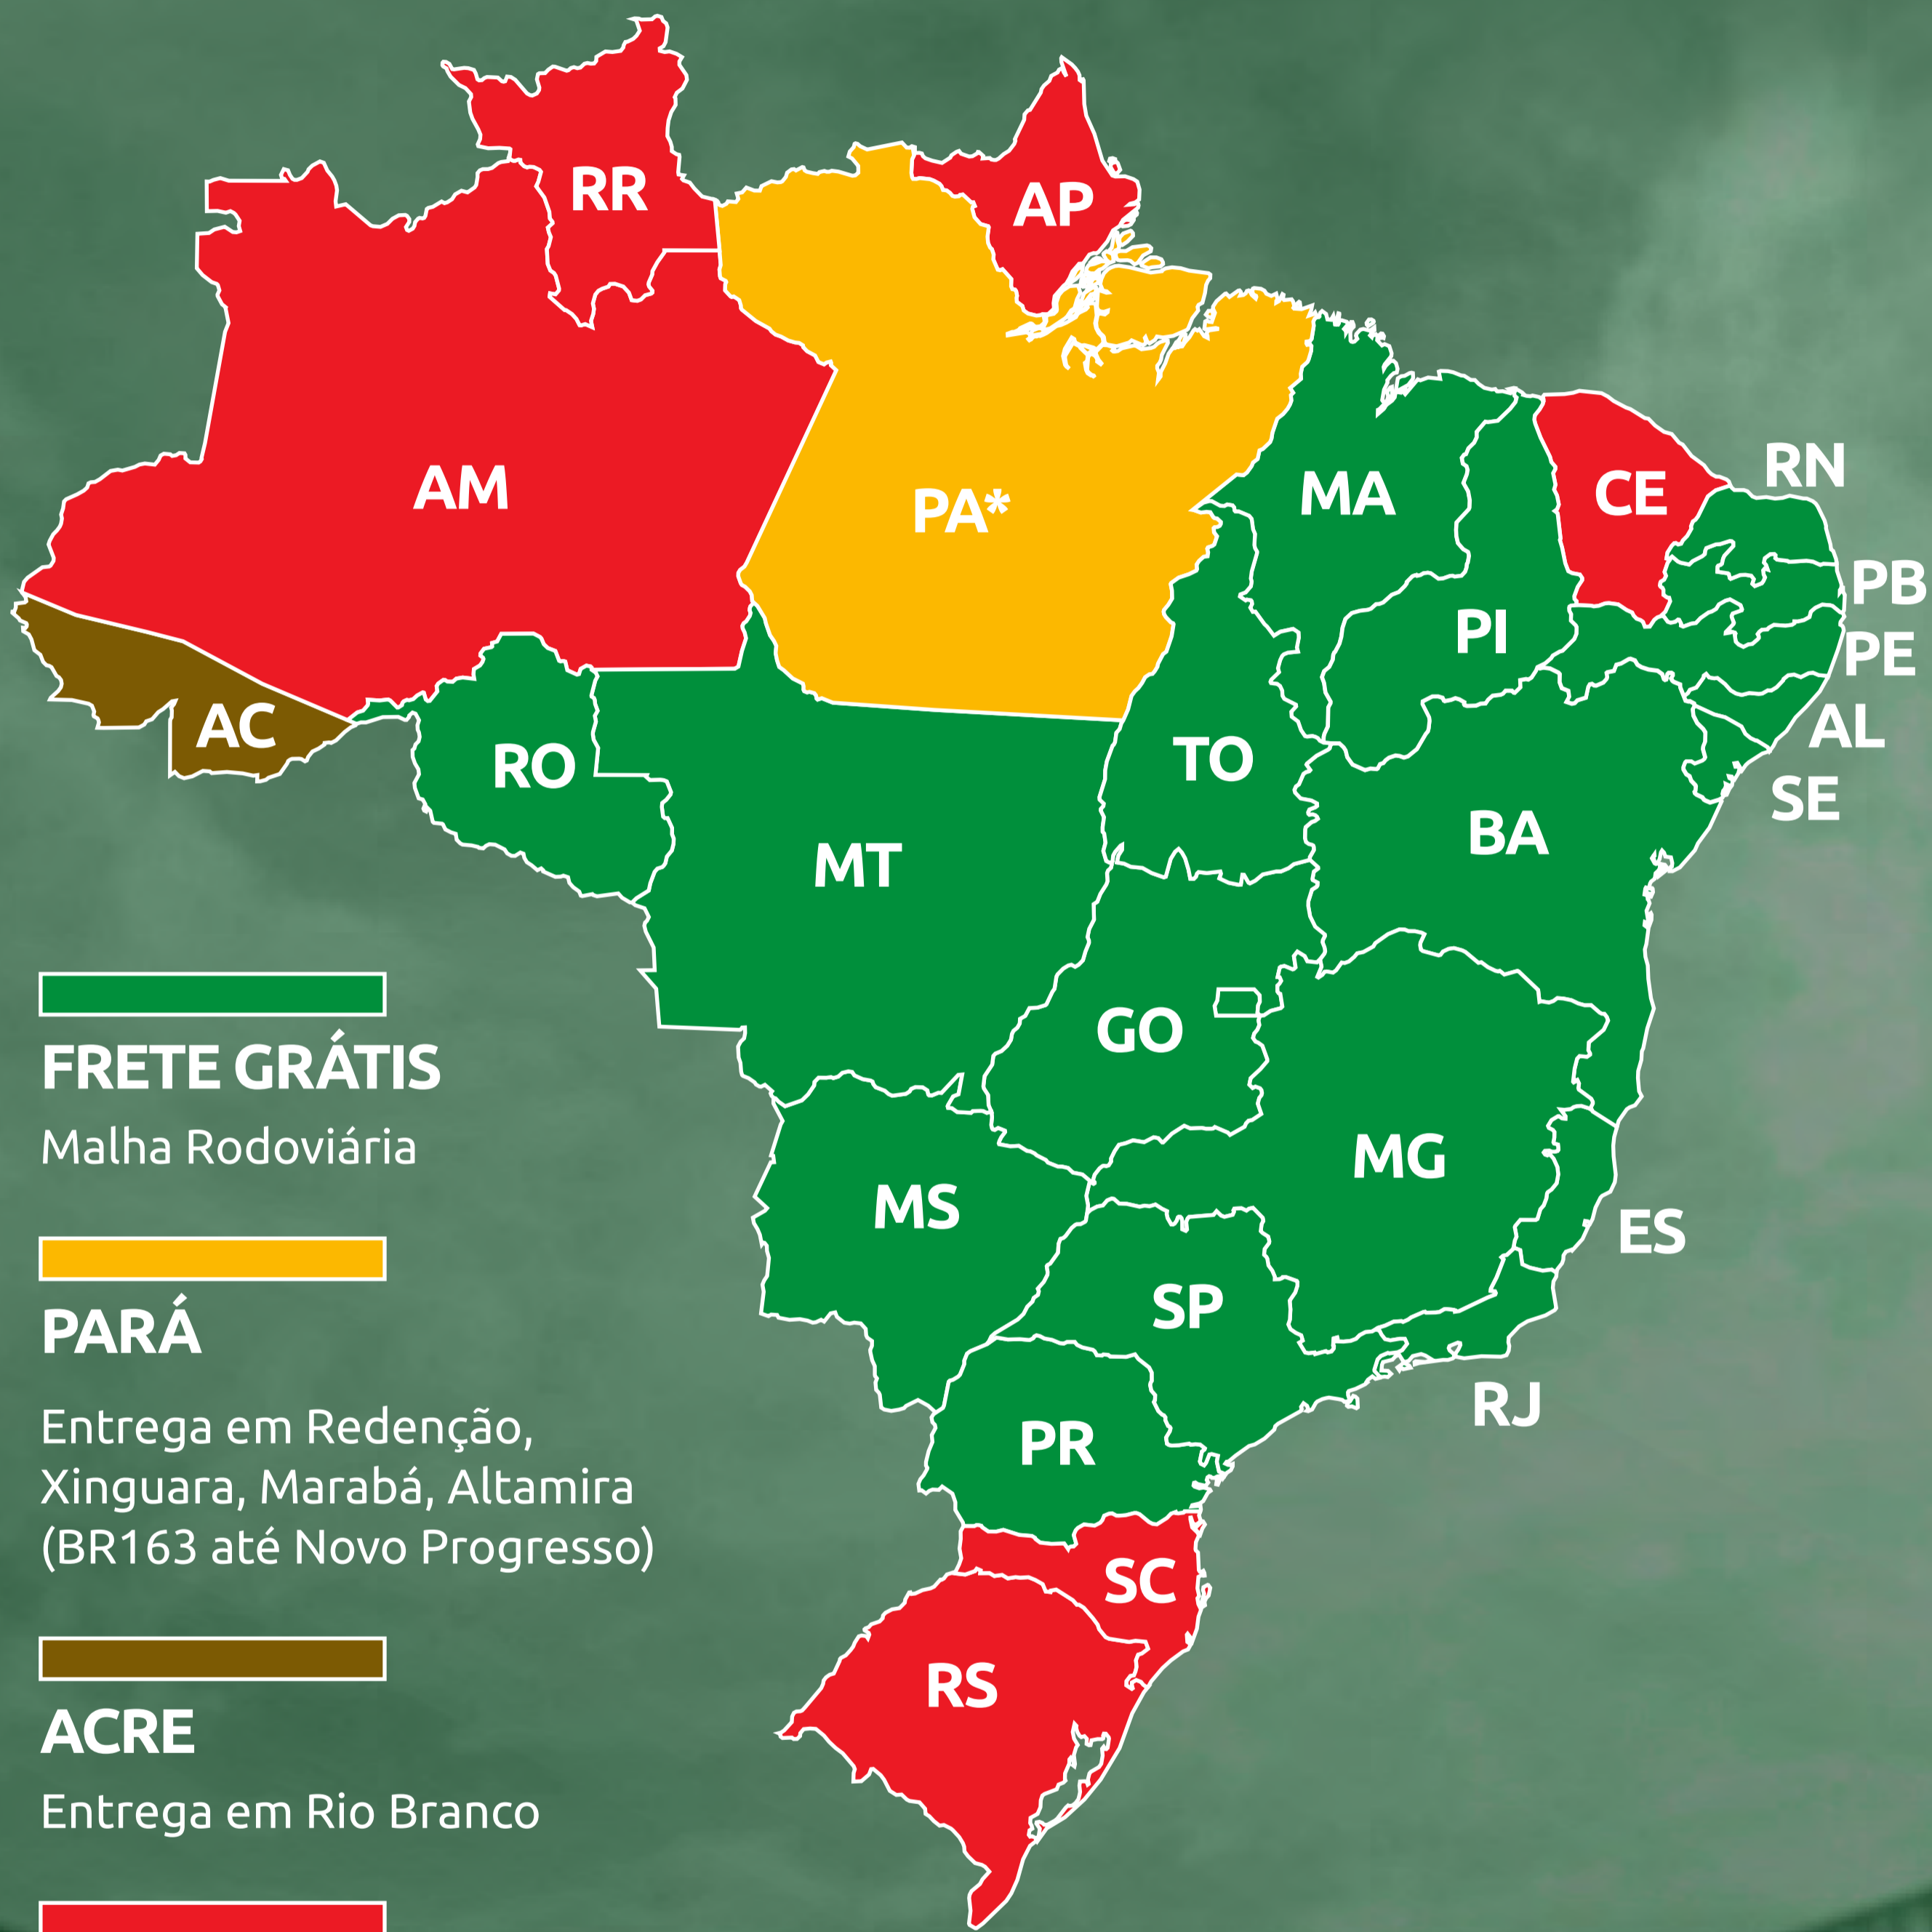

CONDIÇÕES DE FRETE